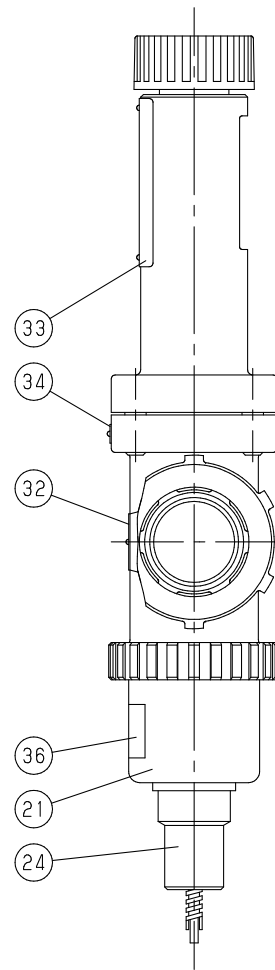

Size	d	L	H <sub>1</sub>	H	Weight (kg)
15A	Rc 1/2	160	130	318.5	3.7
20A	Rc 3/4	160	130	318.5	3.7
25A	Rc 1	160	130	318.5	3.7

**Caution**  
 This drawing may contain information like the covert intelligence etc. legally defended.  
 The duplication, the drawing transcription, and disclosing the content or information etc. to the third party are prohibited.  
 Yoshitake Inc.

**注意**  
 当図面には、秘密情報など法的に守られた情報を含んでいる場合があります。  
 当図面の複製・転記、並びに第三者への内容・情報の開示等を禁止します。  
 株式会社 ヨシタケ

No.	Name of Parts	Material	部品名	材質	Q.TY
38	Union Nut	Cast Iron	ユニオンナット	FC200	2
37	Union	Bronze	ユニオン	CAC406	2
36	Label	Polyester	ラベル	ポリエステル	1
34	Name Plate	Stainless Steel	銘板	SUS304	1
33	Name Plate	Stainless Steel	銘板	SUS304	1
32	Name Plate	Stainless Steel	銘板	SUS304	1
31	Flexible Tube	Stainless Steel	螺旋管	SUS304	1
30	Capillary Tube	Copper	リード管	C1220	1
29	Thermal Bulb	Copper	感熱筒	C1220	1
28	Washer of Packing	Brass	パッキン押え	C3604	1
27	Packing	FKM	パッキン	FKM	1
26	Bushing	Brass	ブッシュ	C3604	1
25	Bolt	Carbon Steel	ボルト	SCM435	4
24	Cap	Resin	キャップ	PC	1
23	Gasket	PTFE	ガスケット	PTFE	2
22	Ring	Brass	固定リング	C3771	1
21	Bellows	Phosphor Bronze	感熱ベローズ	C5212	1
20	Bellows Follower	Brass	感熱ベローズ受	C3604	1
19	Washer	Steel	ばね座金	Steel	1
18	Screw	Steel	なべ小ねじ	Steel	1
17	Handle	Resin	ハンドル	PC	1
16	Washer	Stainless Steel	平座金	SUS	1
15	Adjusting Screw	Carbon Steel	調節ねじ	SUM22	1
14	Spring Plate	Brass	ばね受	C3604	1
13	Spring Plate	Cast Iron	ばね受	FC200	1
12	Spring	Alloy Steel	調節ばね	SWOSC	1
11	Guide	Brass	ガイド	C3604	1
10	Guide	Brass	ガイド	C3604	1
9	Nut	Brass	ナット	C3604	1
8	Collar	Brass	カラー	C3604	1
7	Spindle	Stainless Steel	弁棒	SUS304	1
6	Balance Bellows	Phosphor Bronze	バランスベローズ	C5212	2
5	Valve Seat	Stainless Steel	弁座	SUS304	1
4	Valve	Brass	弁体	C3604	1
3	Disc	PTFE	ディスク	PTFE	1
2	Spring Chamber	Ductile Cast Iron	保護筒	FCD450	1
1	Body	Bronze	本体	CAC406	1